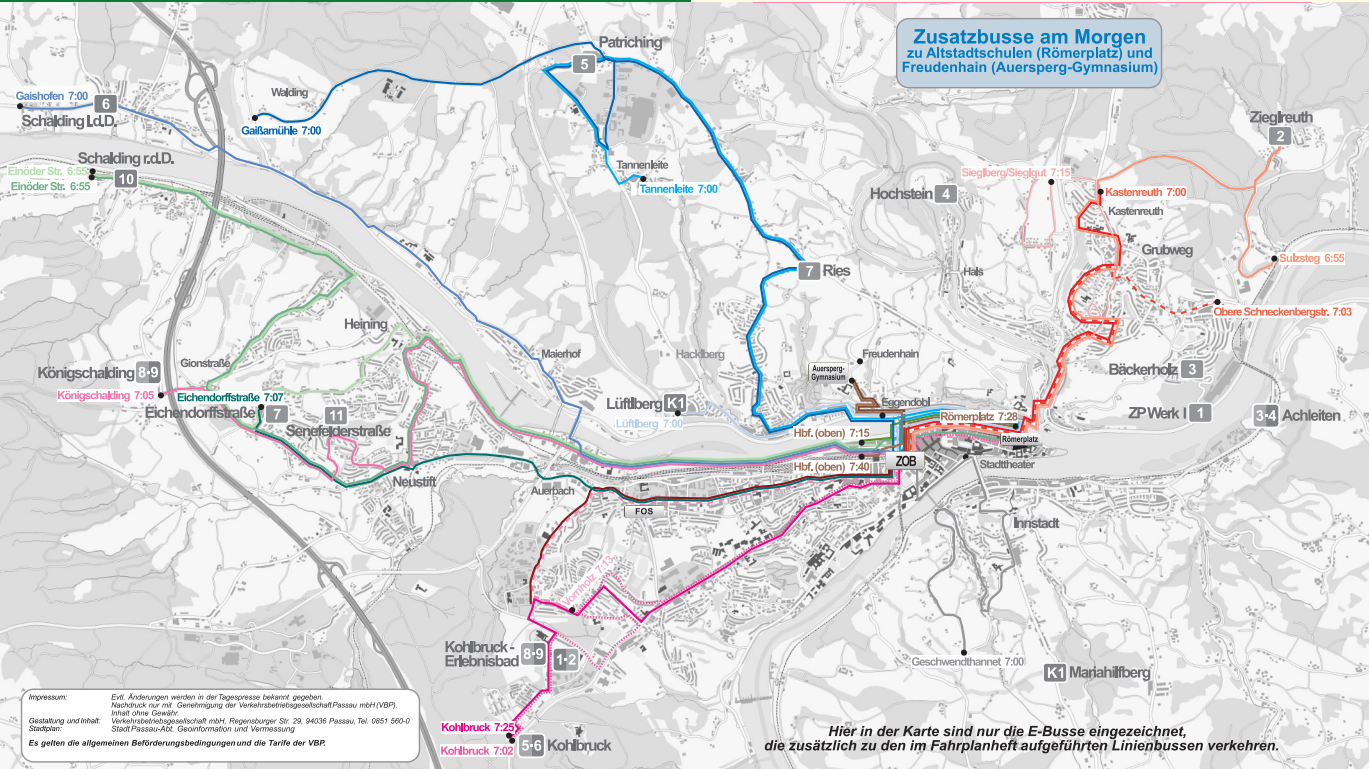

Zusatzbusse am Morgen
zu Altstadtschulen (Römerplatz und
Freudenhain (Auersperg-Gymnasium))