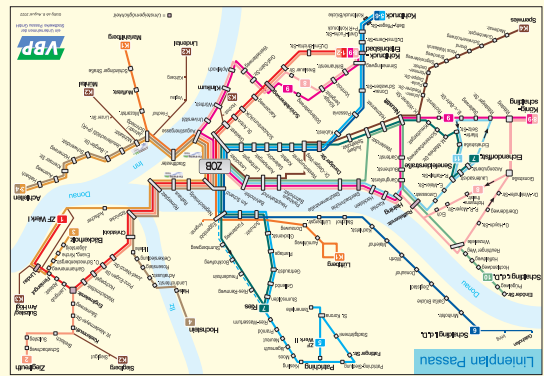

Fachoberschule (FOS)
Altstadtschulen (Römerplatz)

Mit dem Bus zur Schule

Freudenhain
(Auersperg-Gymnasium)

Schuljahr 2024/2025

Zusatzbusse am Morgen
zu Altstadtschulen (Römerplatz und
Freudenhain (Auersperg-Gymnasium))

Hier in der Karte sind nur die E-Busse eingezeichnet,
die zusätzlich zu den im Fahrplanheft aufgeführten Linienbussen verkehren.

Linienbusse am Morgen